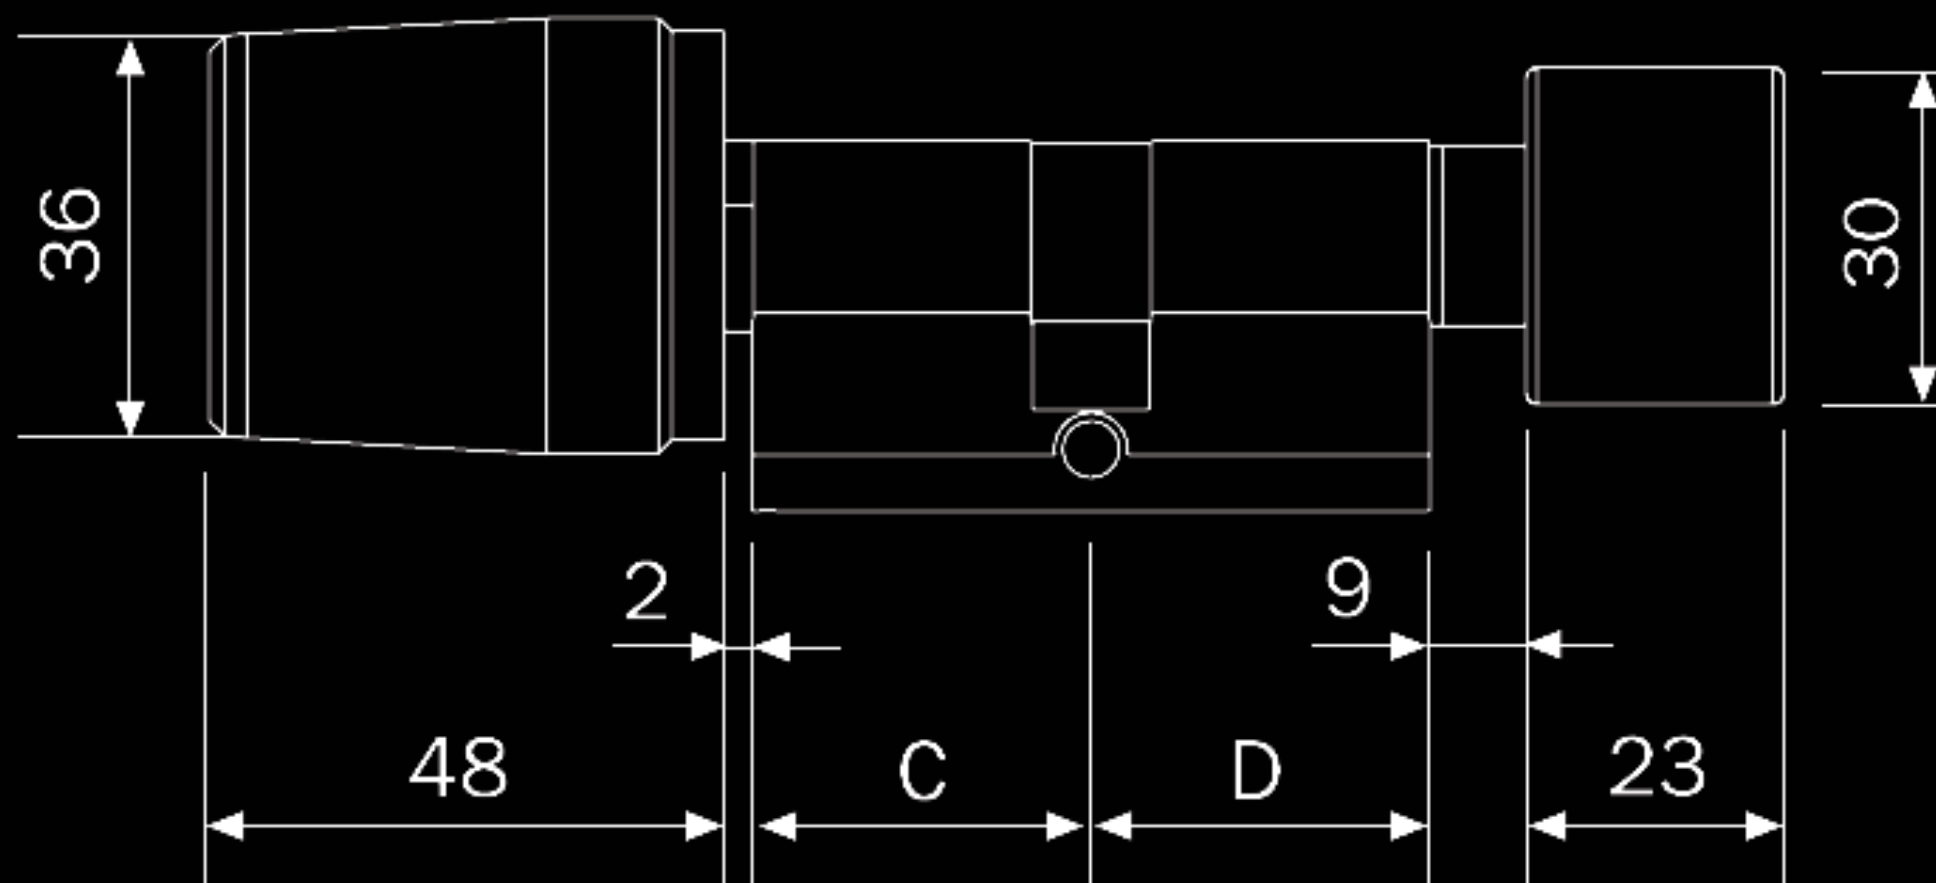

DIMENSIUNI

Materiale premium

L $\geq$ 140mm

D = 36mm

Greutate = 350gr

Partea de metal: Inox, inox lustruit,
Alamă satinată, Alamă lustruită

Partea de plastic: Negru lucios, Alb lucios