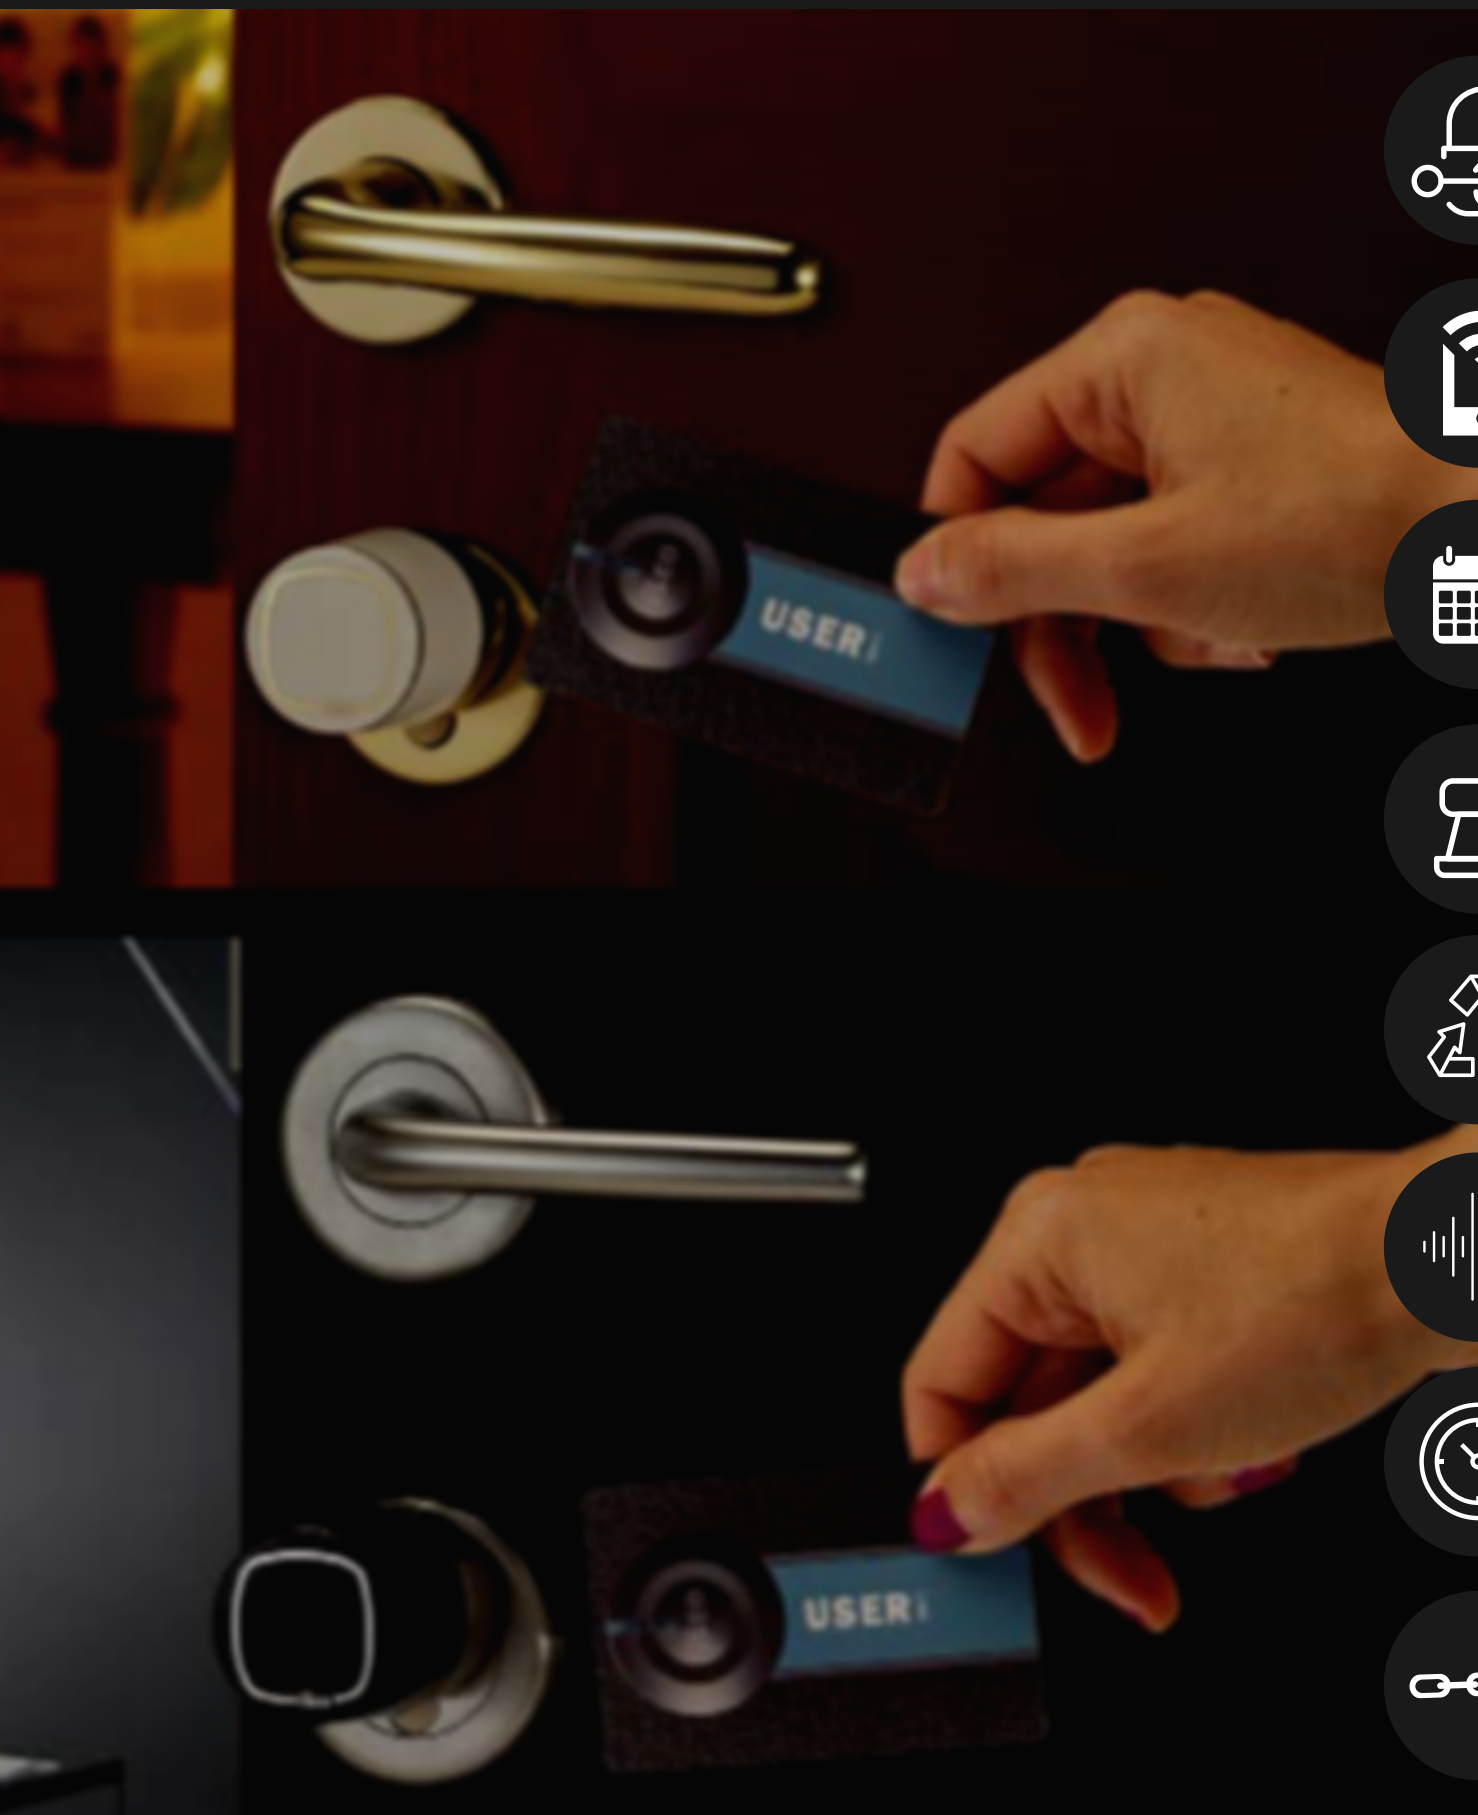

Datorită sistemului de trezire automată, ISEO este capabil să detecteze când un dispozitiv este în proximitate și permite activarea cititorului utilizând rate extrem de reduse de electricitate.

Sistemul de control acces are un design fluid și estetic ce îi permite să fie plasat cu ușurință în orice scenariu și să se adapteze oricărui stil arhitectural și mobilier.

Partea de plastic: Negru lucios, Alb lucios

Compatibil cu orice broască tip european (EN1303)

Controlat cu telefoane mobil și carduri RFID

Echipat cu ceas și calendar în timp real

Protecție anti-burghiu

100% reciclabil, ușor de separat materialele