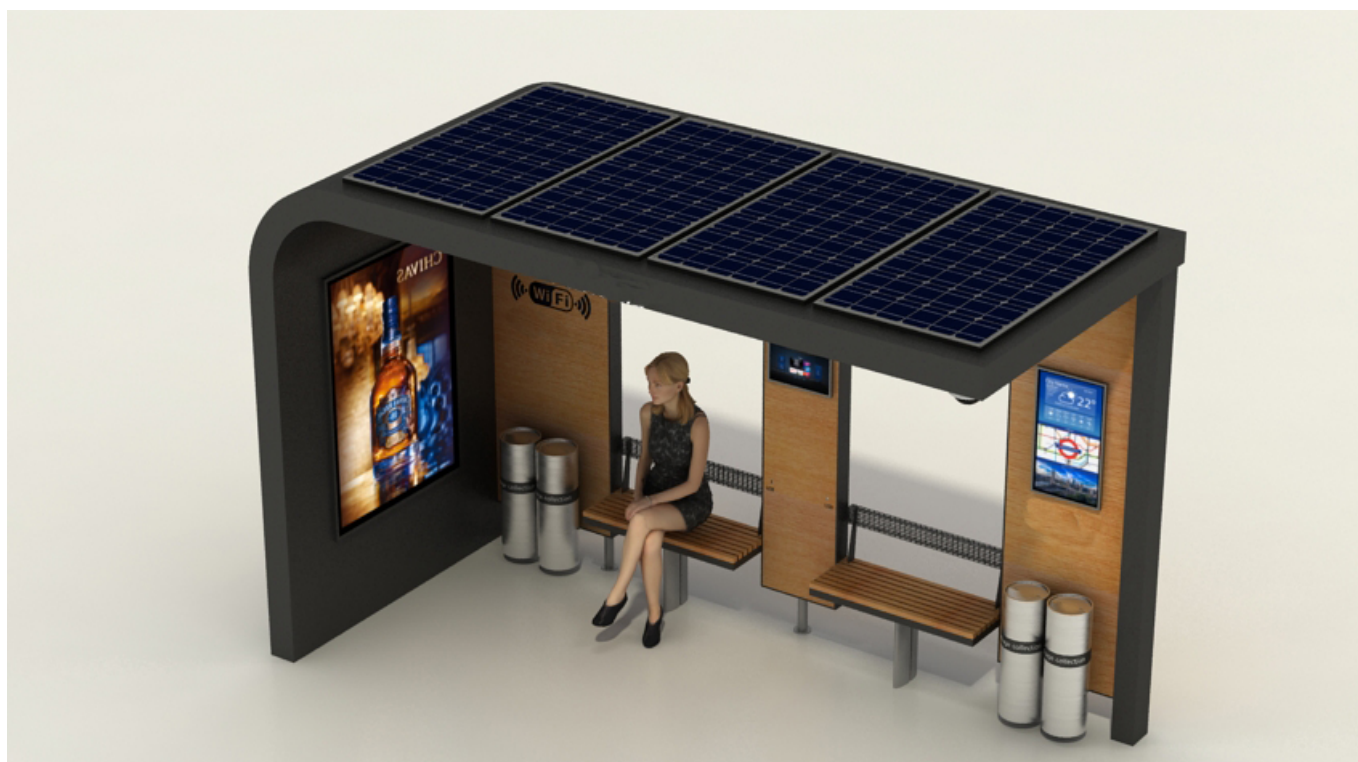

Exe Holding - Statie autobuz cu incarcare solara

DATE ELECTRICE

Alimentare modul fotovoltaic	putere totala 216W 18V/120W, 18V/100W
Baterie	192AH, 100AH / 12V
Incarcare USB	5W, 2.1A
Incarcare wireless	5W 2.1A

DATE TEHNICE

Dimensiuni [mm]	4000(L)x2600(h)x1800(l)
Montaj	Aparent
Material	Otel, strat anticoroziv rezistent la UV + STICLA

SPECIFICATII

- 3 x porturi incarcare USB
- 1 x Incarcare wireless 4G LTE/Speed: up to 150Mps
- 1 x WIFI Router - Wireless 4G LTE/Speed: up to 150Mps
- structura de otel, tavan (4000x1800x1.2 mm) si panou spate din placa de otel zincat de 1.2mm
- 2 x tempered glass pentru panouri publicitare (2600x930x6 mm)
- 1 x caseta luminoasa cu rama aluminiu in interiorul structurii de otel cu lumina LED + 8mm tempered glass (38W) (1400x1000x200 mm)
- 1 x display LCD TV 22" si 1 x display LCD TV 27" - 350cd/m², AC100-240V 50Hz (62W)
- banca din structura de otel galvanizat cu otel zincat (930x400x450 mm)
- cos de gunoi incorporat (600x250x250 mm)
- sistem de supraveghere